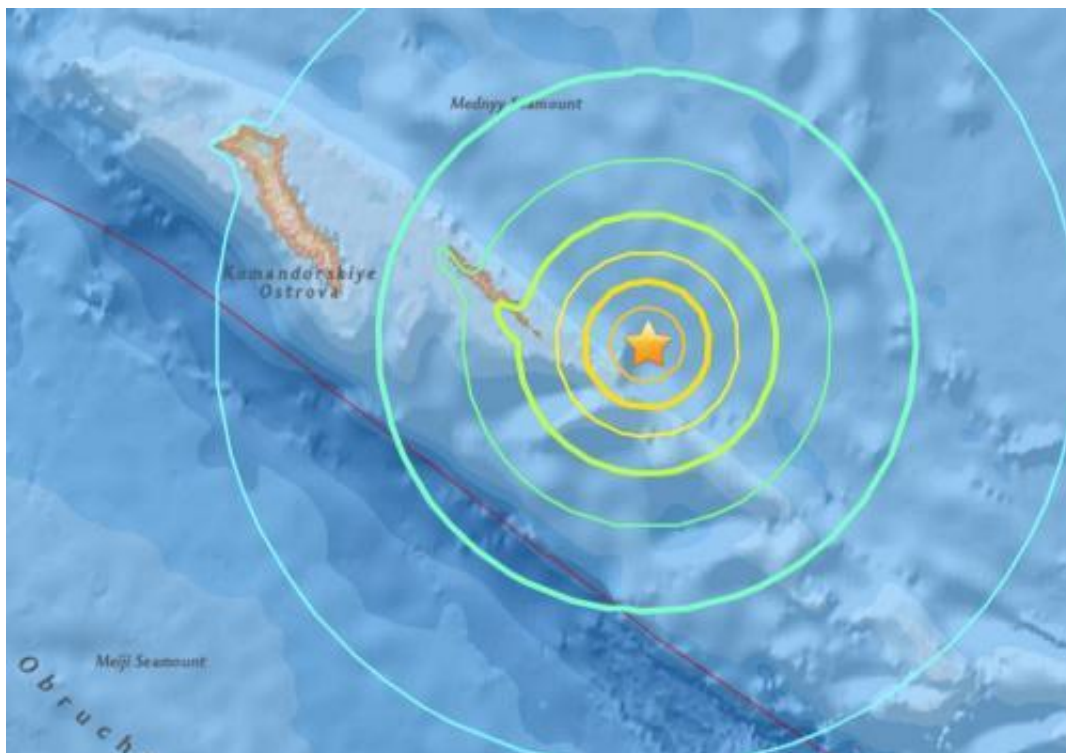

俄罗斯紧急情形部的堪察加分部忠告说，高达50厘米的波浪可能将到达尼科尔斯科耶。太平洋海啸预警中央此前曾公布海啸预警，称部门地域可能发生危险海啸。包罗俄罗斯、日本、关岛、夏威夷等在内的地域，或将受到影响。

此次地震是浅源地震，但震中远离大陆，现在尚未有任何职员伤亡和产业损失的陈诉。

俄堪察加半岛四周海域发生地震。（图片泉源：美国地质勘探局网站截图）

强震发生后，四周地域已经发生多次余震，部门震级凌驾5级。

中新网7月18日电 综合新闻，北京时间18日7时34分摆布，俄罗斯堪察加半岛四周海域发生强震。美国地质勘探局测定震级为7.7级，震源深度11.7公里。中国地震台网则测定震级为7.8级，震源深度10公里。

那么，沙特等国与卡塔尔断交，究竟会对后者产生哪些影响呢？首先，伴随着断交，沙特还宣布切断与卡塔尔和海陆空联系，仅此一点就够狠了。要知道，卡塔尔是一个半岛小国，只有南部和沙特接壤，其余都被波斯湾围绕，这等于说卡塔尔唯一的对外陆路交通被切断，而这条陆路可是卡塔尔运输基本生活物资的重要通道。

不过，一切都以身体恢复为首要前提的彭帅还是给了我们她接下来的目标，“年初在澳网和台北打得不错，打入到世界排名七八十了，就想着再打回前五十；我现在已经差不多到30了吧？那么，就想继续冲击前20吧！如果能够超越自己的最佳排名（14名），那我就真的可以说没有遗憾了。”另外，彭帅再次强调了自己想挑战一下，再战东京奥运，争取拿到一块双打奖牌，要再逼自己一下。

当前文章：<http://www.wwee58.com/news/nbjjs8z4-600.pdf>